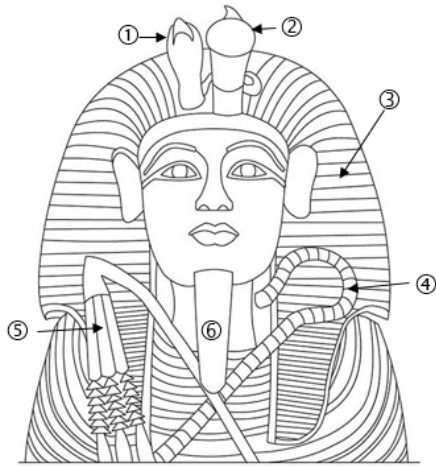

Document D : Les objets symbolisant les pouvoirs du pharaon. Dessin du sarcophage de Toutankhamon.

Légende :

① Tête de vautour représentant le dieu Horus qui protège le pharaon.

②

③

Les rayures représentent les rayons du Soleil et font référence à Ré, le dieu du Soleil, dont le pharaon est considéré comme le fils.